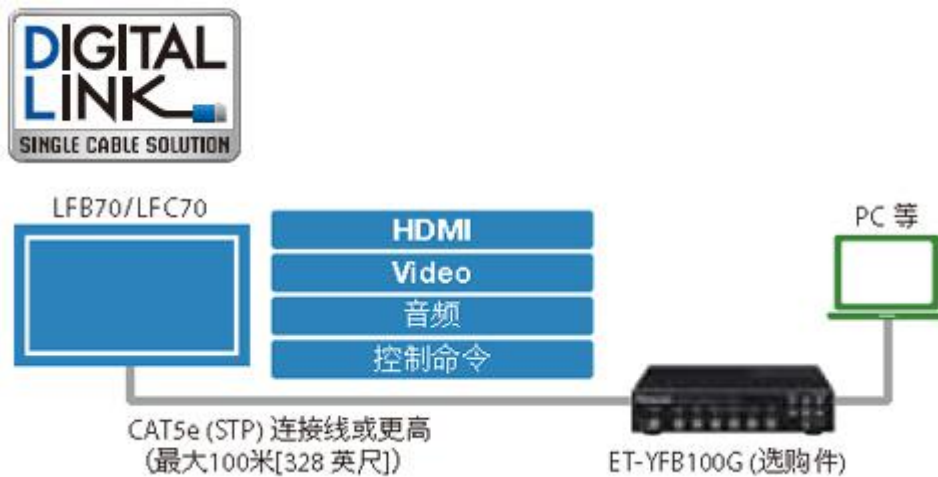

USB 内容快速回放

USB 存储器中回放全高清视频, 静态图片以及数字文档比先前的更简单快捷。只需将存储设备插入监视器 USB 接口中, 无需连接 PC 便可开始文稿演示。

SLOT2.0 的扩展和自定义

SLOT2.0 可满足用户所需的额外功能, 几乎能完美适用于所有应用。安装可选功能板包括 HDMI, HD-SDI 和 Plug-in 的 PC 实现支持自定义的内容分发系统。

简化的数字链路连接

链路连接使用 HDBaseT™ 技术传输未压缩的全高清视频、音频, 通过单独 CAT5e 连接线进行长达 100 米 (328 英尺) 的控制命令。

轻松连接二级监视器

使用 VGA 连接线即可在二级监视器或投影仪上放映内容⁹——即使在演示过程中在文件、图片和视频上所做的标记也能显示。LFB70 和 LFC70 系列产品都带有这种双显功能，成为大型场馆使用中的理想之选。

搭载高附加值的特点

画中画功能

钢化玻璃的耐用性

内置 10 W + 10 W 扬声器

多种配件满足所需

支持自动化与交换系统

<http://panasonic.net/prodisplays/>

TH-80LFC70C 详细规格

显示面板	
画面尺寸 (对角线)	80 英寸 (2,032 mm)
面板类型	VA/E-LED
宽高比	16:9
有效显示区域 (宽 x 高)	1,771 x 996 mm (69.7" x 39.2")
像素数 (水平 x 垂直)	1,920 x 1,080 pixel
亮度	350 cd/m ²
对比度	5,000:1
响应时间	4 ms (G to G)
可视角度	176 °
面板寿命*	约 50,000 小时*
触摸面板	* 时间为标准模式下面板亮度减半的近似时间。
检测方法	N/A
PC 连接端口	N/A
图像处理引擎	10 bit
液晶面板色彩表现力	10 bit
色彩数	10.7 亿色
7x24 小时运行	可以
接线端子	
VIDEO 输入	BNC x 1
音频输入 (左 / 右)	立体声 mini 插孔 x 1 (与分量/RGB 输入共用)