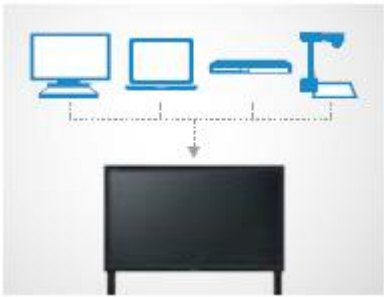

出众的成像质量

Panasonic 专业 LED 监视器整合两项先进技术——全解析度成像性能和卓越的侧光照明。与传统监视器相比较，Panasonic 侧光 LED 监视器能够提供明亮稳定成像，电能消耗更少。LFB70 和 LFC70 产品都能提供亮度为 350cd/m² 的清晰生动图像。