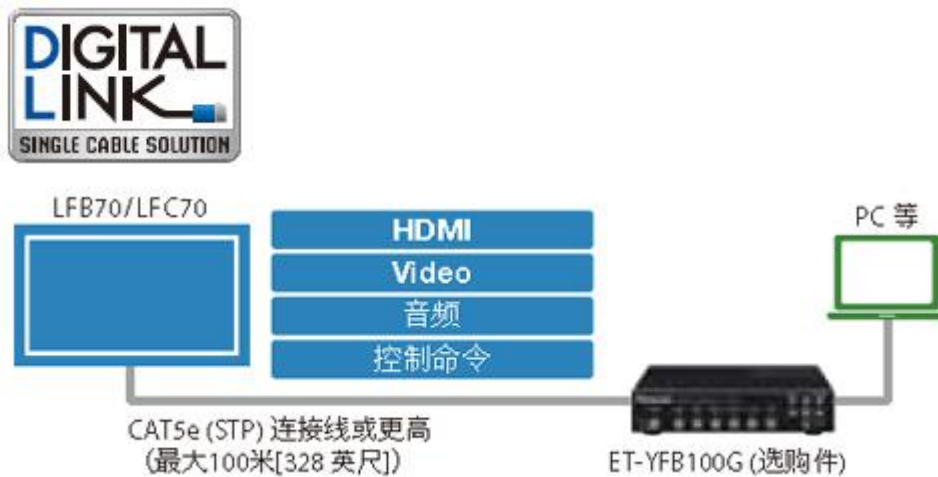

#### USB 内容快速回放

USB 存储器中回放全高清视频, 静态图片以及数字文档比先前的更简单快捷。只需将存储设备插入监视器 USB 接口中, 无需连接 PC 便可开始文稿演示。

#### 简化的数字链路连接

链路连接使用 HDBaseT™ 技术传输未压缩的全高清视频、音频, 通过单独 CAT5e 连接线进行长达 100 米 (328 英尺) 的控制命令。