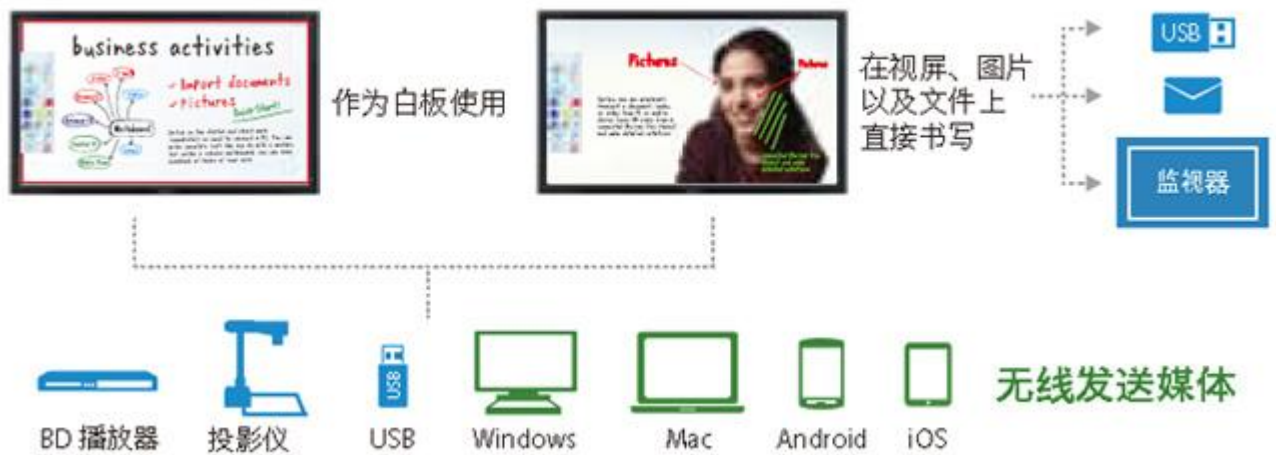

### 通过屏幕共同工作

内置白板书写软件使用户即刻开始工作而无需连接电脑。多达四人同时工作，并可以保存页面发给任一缺席会议的成员。从视频和照片到 PowerPoint(R)以及 PDF 文档，你可以在任一文件上做笔记，并以图片格式保存，这对于办公室及教室应用中是极其简单绝妙的。

### 使用快速简易

#### 自始至终流程顺畅

LFB70 系列拥有 PC 特性——白板快速启动技术，你可以打开监视器即刻流畅精准书写或图画，就像使用墨水笔一样，而无需打开安装连接软件 PC。但是，与普通白板书写不同的是，你可以将页面保存\*1 在内存存储器、外接 USB 存储器或者通过屏幕邮件直接发送。通过熟知的手势实现多媒体页面浏览，使 LFB70 系列成为团队沟通的有效工具。

#### Miracast™ 即时无线共享

通过 Miracast™即可实现从 Android 或 Windows PC 到大屏监视器的文件传送，如文件、全高清视频、图像和音频等。采用最先进的无线连接，而无需其他连接软件或者复杂的安装。无需数据线，Miracast™就能实现快速连接，高宽带连接，简单易操作。

对于测试 Miracast™ 兼容的设备列表，请访问我们的全球网站：<http://panasonic.net/prodisplays/>